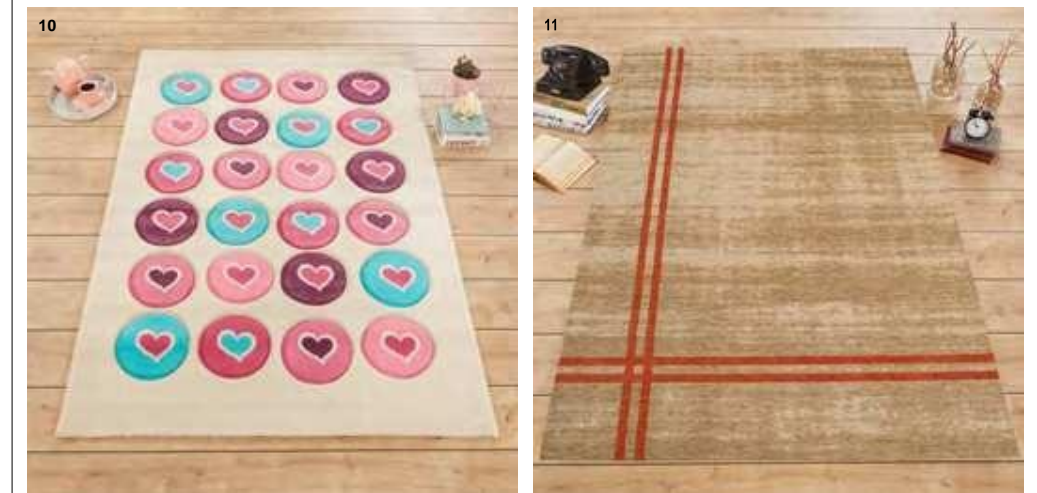

05

06

05 Hanedan Canopy
W53×H266×D31cm 20.38.4915.00

Rosa Canopy
W60×H300×D60cm 21.06.4912.00

04 Butterfly Carpet W133×D190cm 21.07.7680.00
05 Dream Carpet W133×D190cm 21.07.7679.00

06 Rosa Carpet W133×D190cm 21.07.7670.00
07 Violet Carpet W133×D190cm 21.07.7673.00