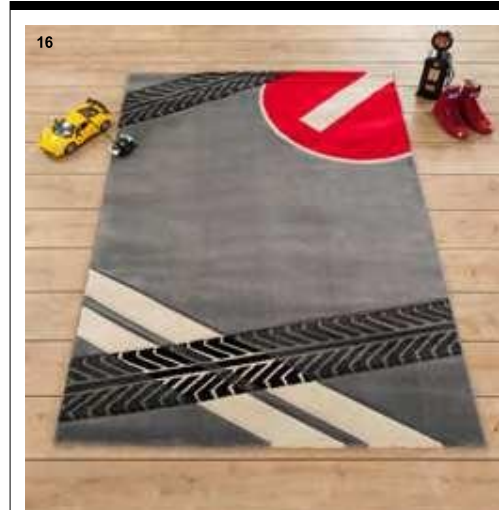

08 Hanedan Carpet W133×D190cm 21.07.7668.00
09 Lady Carpet W133×D190cm 21.07.7674.00

FærniCHær Café

Concept for your Space