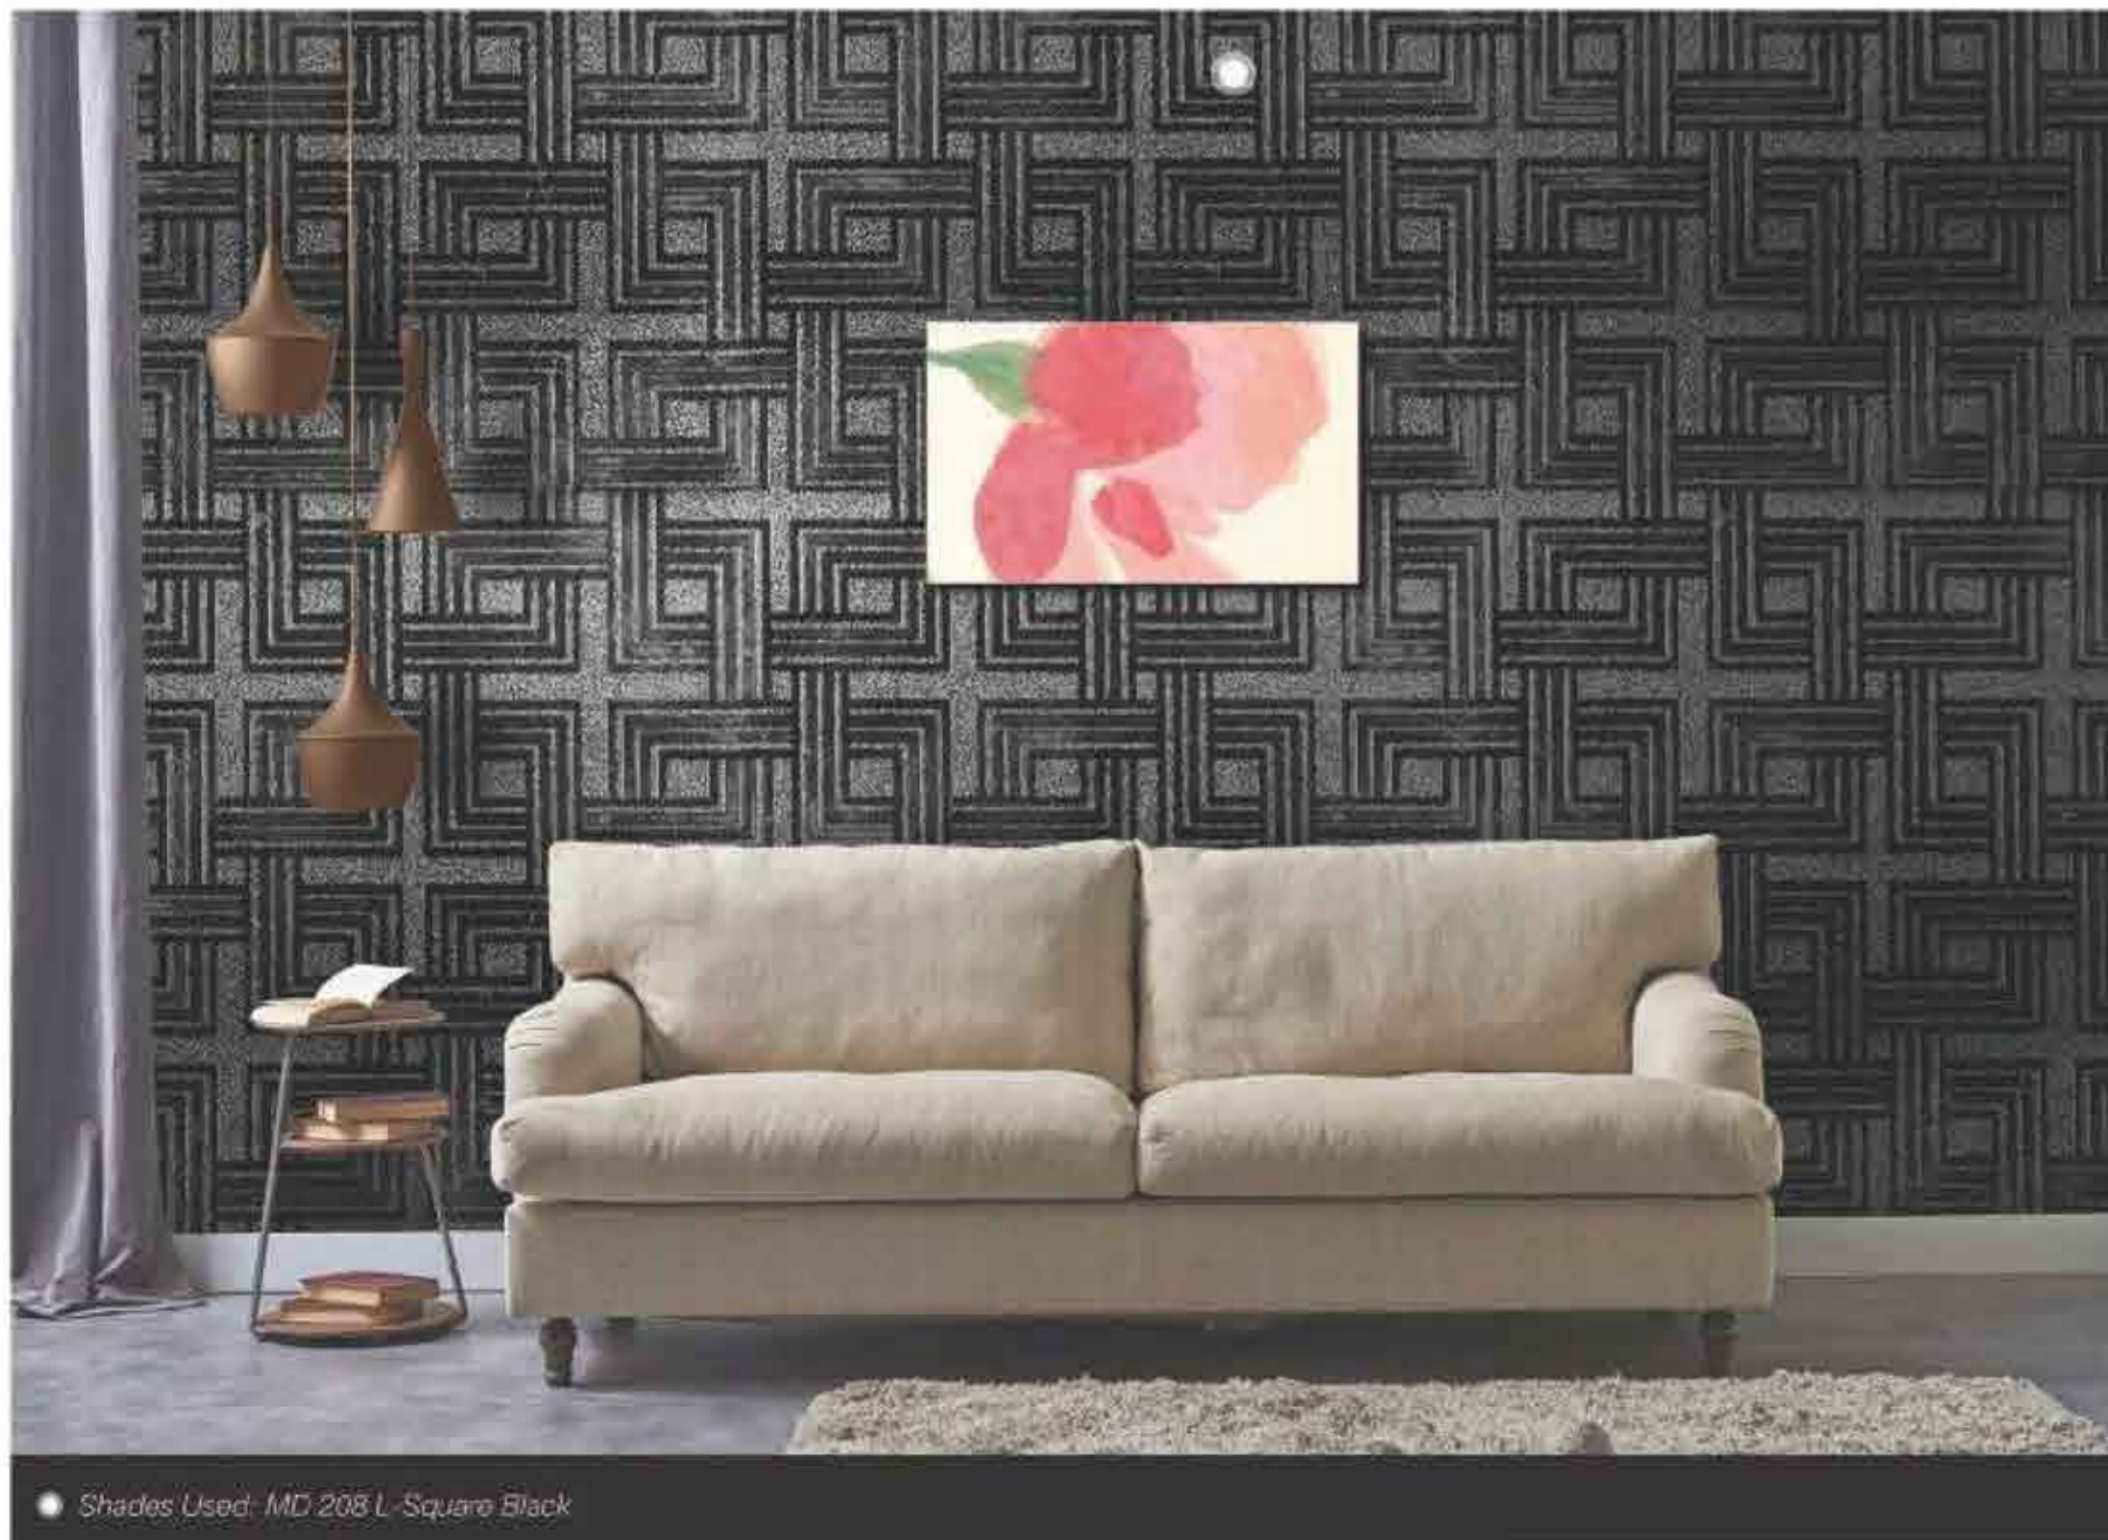

# 90° BEN DA BLE

MD 207 L-Square Golden

MD 208 L-Square Black

MD 209 Metal Noce

MD 210 Copper Noce

● Shades Used: MD 208 L-Square Black

MD 211 Golden Noce

● Shades Used: MD 209 Metal Noce