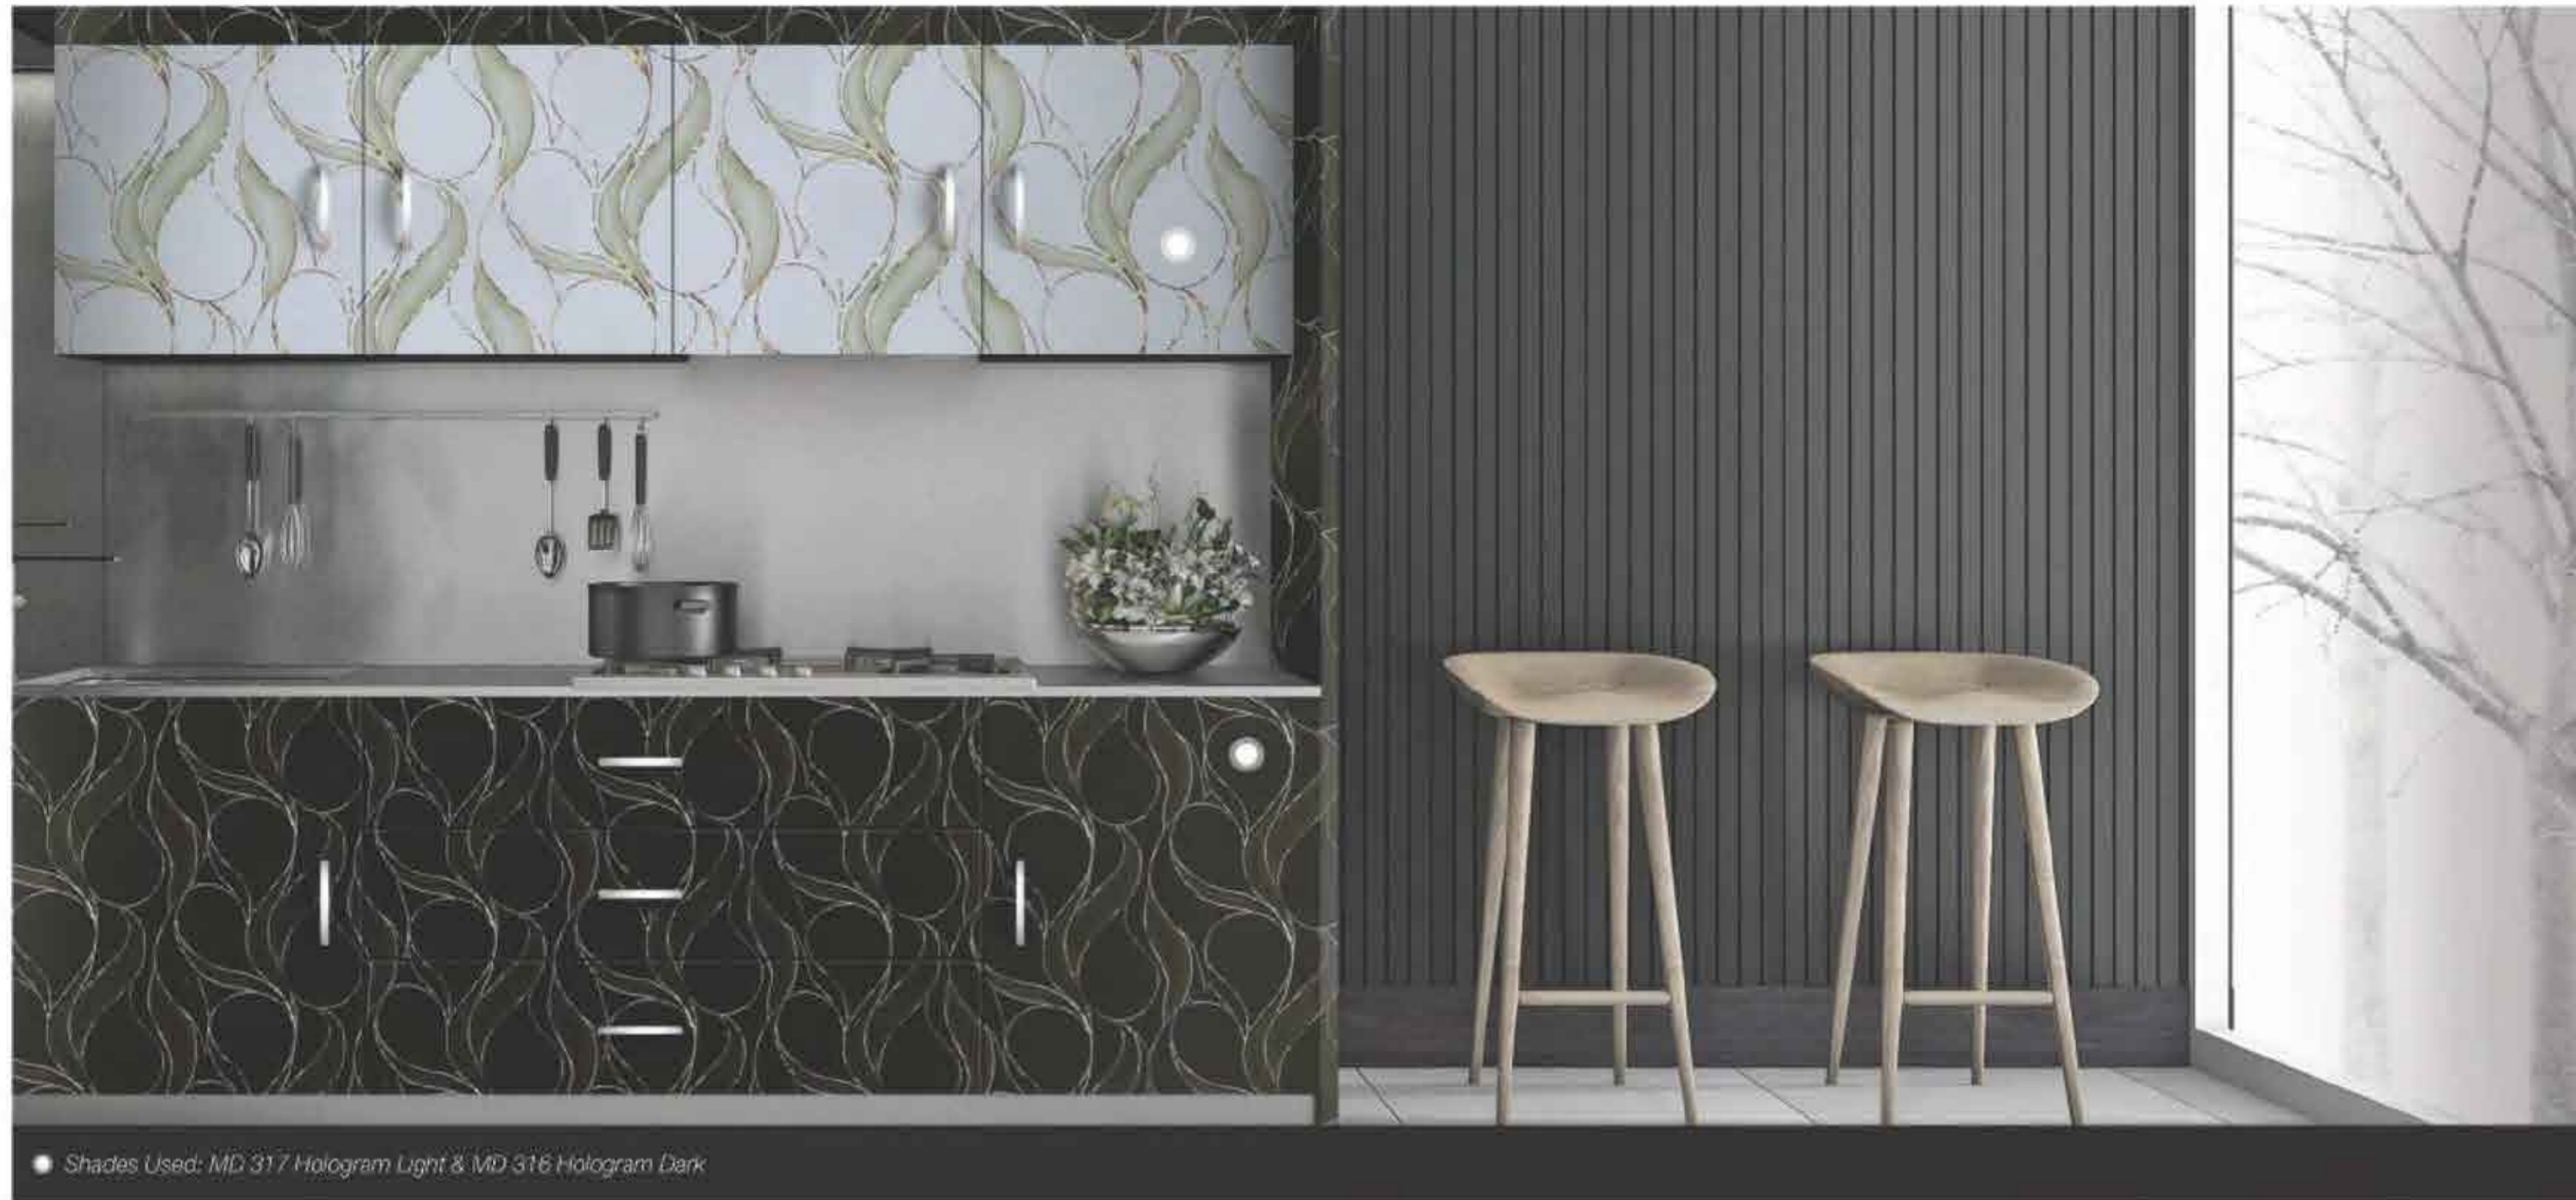

MD 311 Copper Chain Dark

MD 314 Interlock White

MD 315 Interlock Black

● Shades Used: MD 317 Hologram Light & MD 316 Hologram Dark

MD 318 Circle Lilac

MD 316 Hologram Dark

MD 317 Hologram Light

MD 319 Circle Black